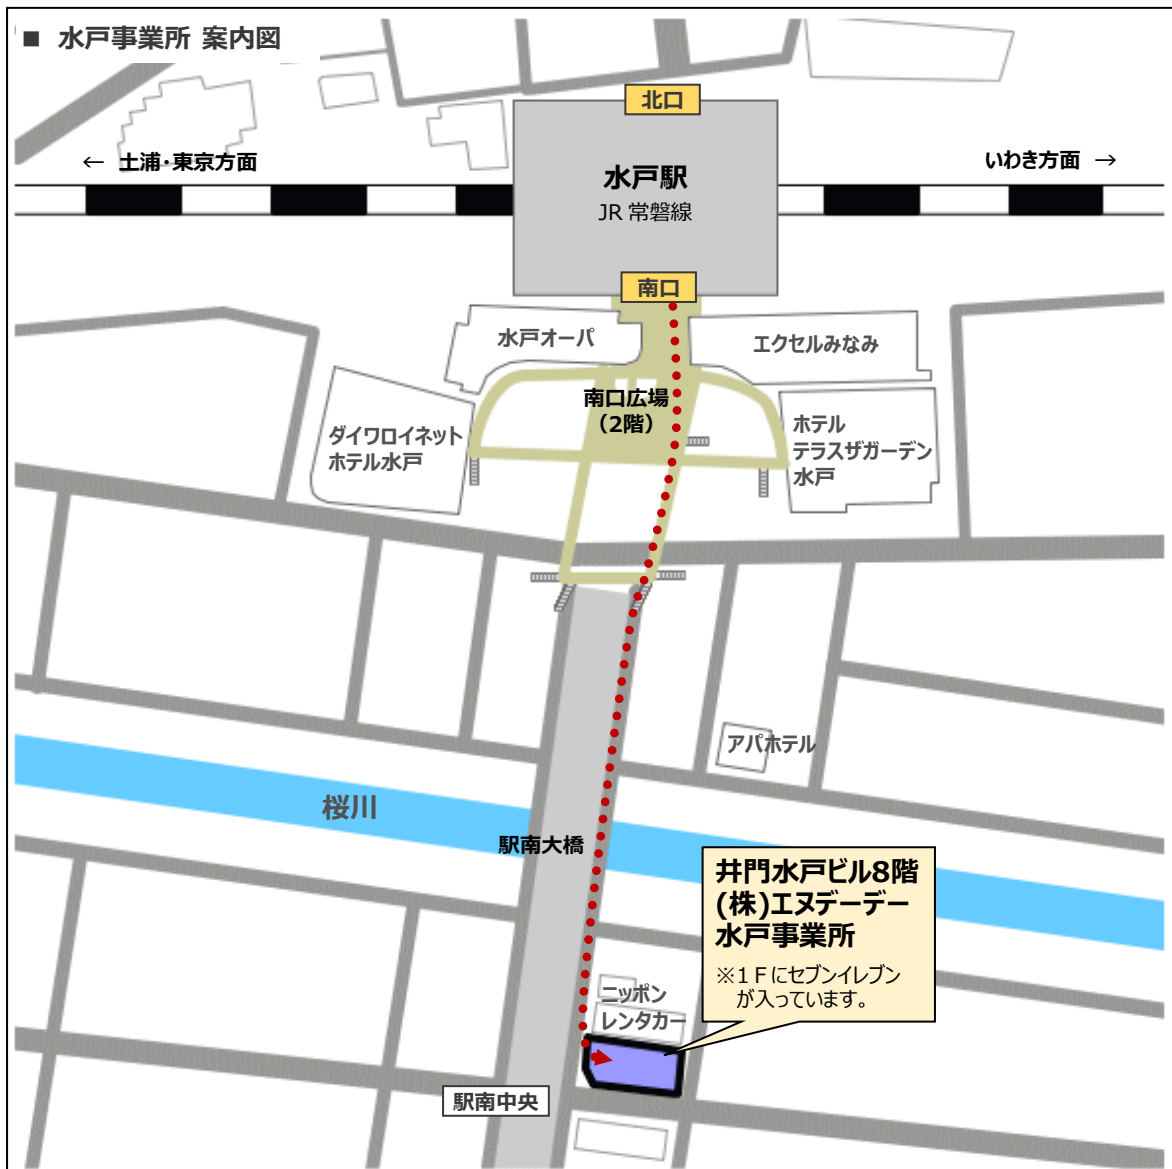

(株) エヌデーデー 水戸事業所案内図

【水戸事業所までのご案内】

JR水戸駅の南口から外に出ると地上2階（南口広場）です。
そのまま真っすぐ進み、階段で大通りの左側に降りてください。
桜川（春は桜が見事）にかかる駅南大橋を渡って1分くらいのところに、
1Fにセブンイレブンが入っているビルがあります。このビル（井門水戸ビル）の8階です。
【駅改札からは徒歩5分くらい：井門水戸ビルのサインが駅から見えます。】