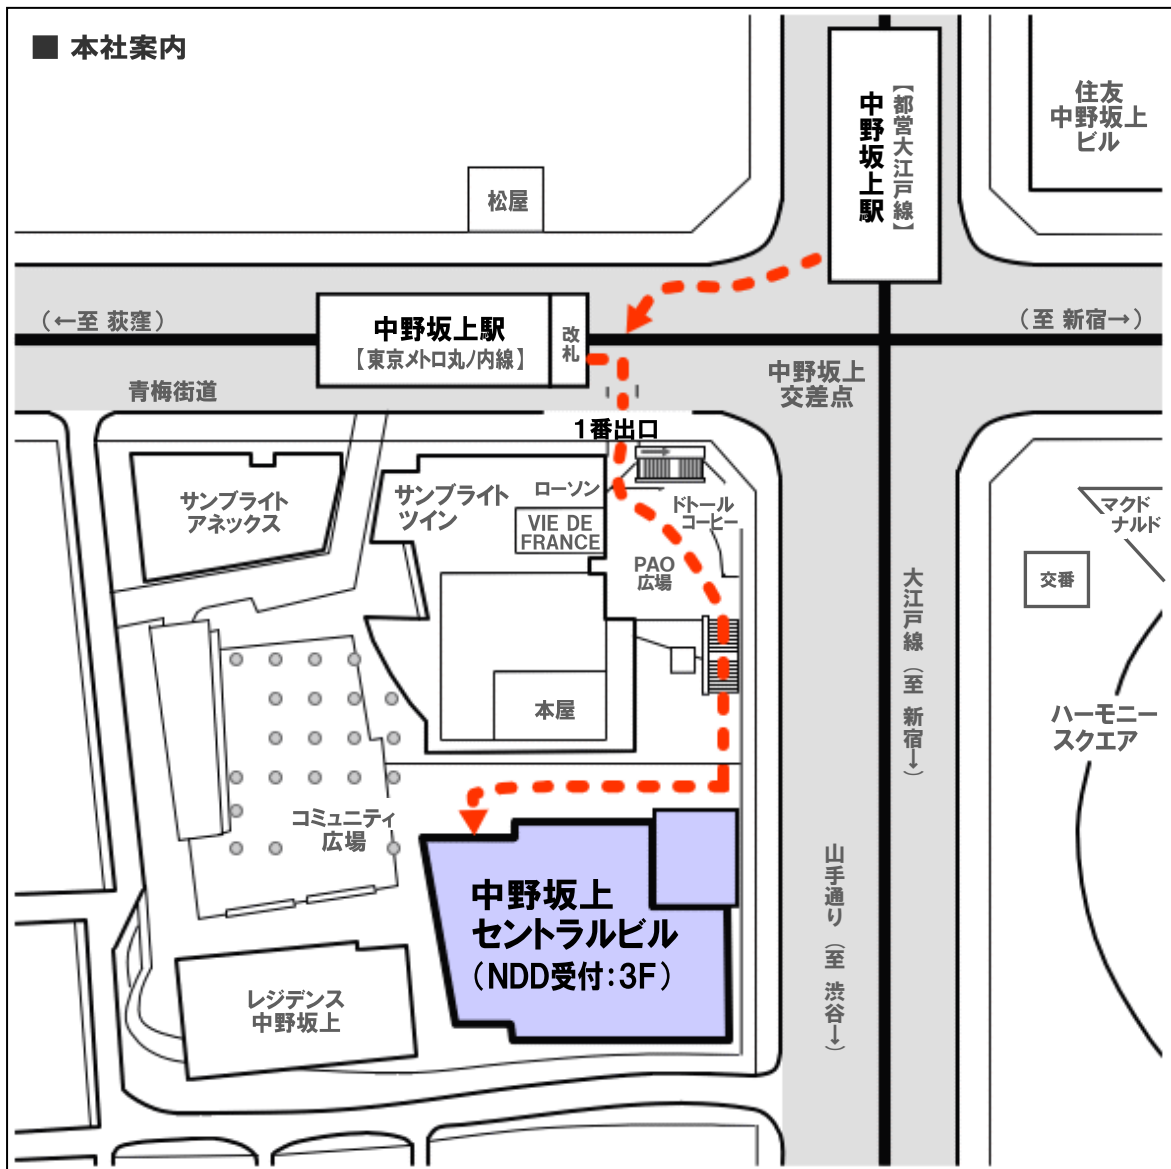

## (株)エヌデーデー本社案内図

### 【本社までのご案内】

東京メトロ丸ノ内線 中野坂上の新宿寄り改札（ホーム端）を出て右に歩いて下さい。  
（大江戸線をご利用の方は、丸ノ内線の改札方向に向かってください）  
外に出ますので、PAO広場を横切り左手前方の階段を上がって下さい。  
前方のビルが、当社が入っている中野坂上セントラルビルです。  
正面または右手奥のビル入口より入り、エレベーターで3F受付へおいでください。

【東京メトロ丸の内線改札から徒歩約2分・都営大江戸線改札から徒歩約3分】