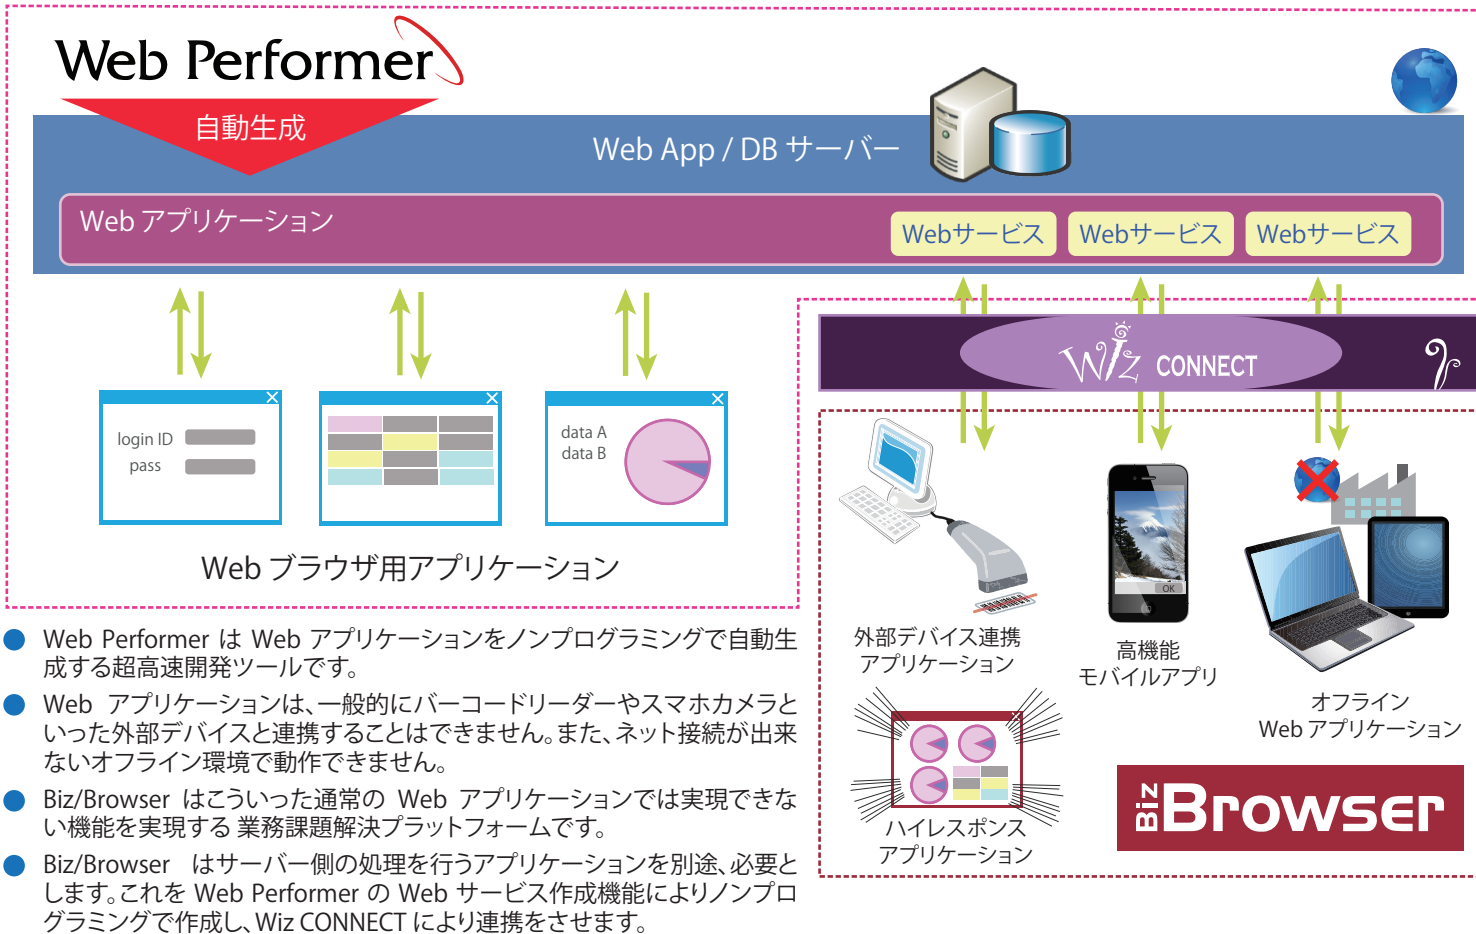

## Wiz/CONNECT

業務課題解決ツール

## Biz BROWSER

習得が容易な内製化向き開発言語

オフラインで使えるWebアプリケーション

スマホカメラ / 外部デバイス連携

※ Web Performer はキャノンITソリューションズ株式会社の商標です  
※ Biz/Browser は株式会社オープンストリームの商標です

【お問い合わせ】

株式会社エヌデーデー

『Wiz(ウィズ) CONNECT 担当窓口』

## Wiz CONNECT Web Performer × Biz/Browser 連携イメージ

Web Performer と Biz/Browser はそれぞれ別の領域を IT 化する製品です  
2 つの製品を連携させることで、より幅広い業務領域の効率的な IT 化を実現します